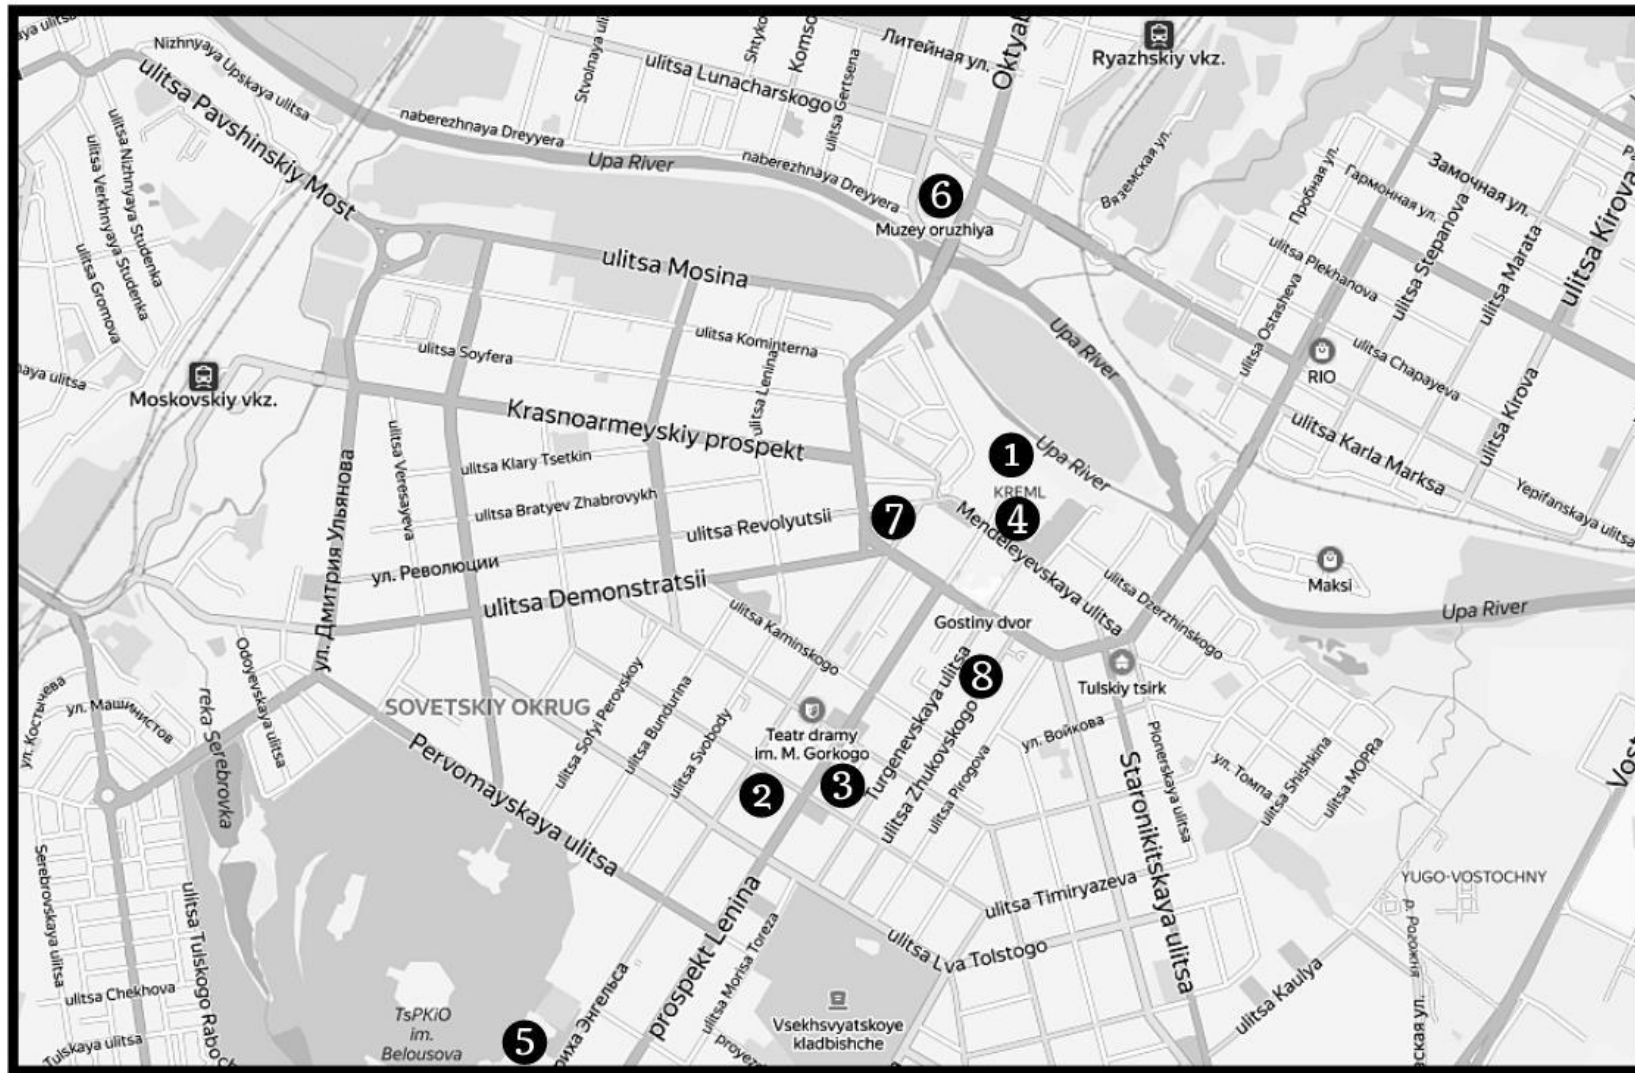

Карта Тулы / Tulan kartta

1. Тульский кремль / Tulan Kreml (*Mendeleyevskaya ul.*, 12B)
2. Дом Дворянского собрания / Säätöalo (*Prospekt Lenina*, 44)
3. Тульская филармония / Tulan filharmonia (*Prospekt Lenina*, 51).
4. Музей Самоваров / Samovaarimuseo (*Mendeleyevskaya ul.*, 8)
5. Музей ИЗО / Kuvataidemuseo (*ul. F.Engel'sa*, 64)
6. Музей оружия / Asemuseo (*ul. Oktyabr'skaya*, 2)
7. Отель СК Роял Тула / Hotelli SK Royal (*Sovetskaya ul.*, 29)
8. Гостиница Центр / Aparthotel Centr (*Turgenevskaya ul.*, 13)